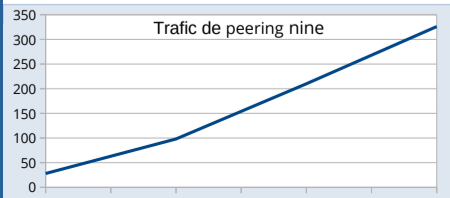

Organisation	ASN	Nb IPv4*	Politique peering	POP	Région	Membres connectés (en Gbit/s)					
						mai 2026	mars 2026	janv. 2026	nov. 2025	sept. 2025	juil. 2025
Abaclouda	56987	1 280	Ouvert	UltraEdge Venissieux	Lyon	100	100	100	100	100	
Abantu Cloud	37739	3 328	Ouvert	Nikhef	Amsterdam	10					
Abicom	48213	2 304	Ouvert	nLighten LYS1	Lyon	10					
Acrid / SHPV	41652	3 328	Ouvert	TH2-LF	Paris	100	10	10	10	10	10
<b>Adista</b>	<b>16347</b>	<b>250 496</b>	<b>Ouvert</b>	<b>Equinix PA3</b>	<b>Paris</b>	<b>100</b>					
Advanced Schema	205306	1 280	Ouvert	TH2-LF	Paris	100					
Airmont	206983	1 024	Ouvert	TH2-LF	Paris	100	10				
akwa	62443	256	Ouvert	TH2-LF	Paris	100	10	10	10	10	
American University of Paris	200259	256	Ouvert	TH2-LF	Paris	100	10	10	10	10	
AS112 Project	112	512	Ouvert	Opcore DC3	Paris	100	10	10	10	10	
AS212635 Network	212635	1 024	Ouvert	Nikhef	Amsterdam	10					
ASR INFOPRO	203062	512	Ouvert	moji1 (x3), Equinix PA3	Paris (x4)	310	10	10	10	10	
Association Grifon	204092	512	Ouvert	Opcore DC3	Paris	100	10	10	10	10	10
Association Stolon	209090	768	Ouvert	Opcore DC3	Paris	100	10	10	10	10	10
Atharva	47311	256	Ouvert	Nikhef	Amsterdam	1					
Bakker IT	44103	4 608	Ouvert	Nikhef	Amsterdam	10					
Bastiaan Mathijs Brink	215248	768	Ouvert	Nikhef	Amsterdam	100	100				
Bedrock	30972	4 096	Ouvert	TH2-LF	Paris	100	100	100	100	100	100
bgp.rodeo	202585	256	Ouvert	Nikhef	Amsterdam	10					
BGP.Tools	212232	256	Ouvert	Nikhef	Amsterdam	10					
BittenBytes	213052	256	Ouvert	Nikhef	Amsterdam	10					
BLOCKINETIC	13849	512	Ouvert	Nikhef	Amsterdam	1					
<b>Bytedance</b>	<b>396986</b>	<b>150 528</b>	<b>Ouvert</b>	<b>TH2-LF, Digital Realty MRS2</b>	<b>Paris, Marseille</b>	<b>200</b>	<b>200</b>	<b>200</b>	<b>200</b>	<b>200</b>	<b>100</b>
Cloud du Coeur	214404	256	Ouvert	moji1	Paris	10					
<b>Cloudflare</b>	<b>13335</b>	<b>2 332 672</b>	<b>Ouvert</b>	<b>TH2-LF</b>	<b>Paris</b>	<b>100</b>					
Clément Cavadore	44097	768	Ouvert	Opcore DC3	Paris	100	10	10	10	10	
Cyprea Private Limited	147039	256	Ouvert	Nikhef	Amsterdam	10					
Datacampus	50446	3 328	Ouvert	TH2-LF	Paris	10	10	10	10		
DigitalWebWorks	205413	IPv6 only	Ouvert	moji1	Paris	10					
Enix	48813	6 656	Ouvert	TH2-LF (x2)	Paris (x2)	200	100				
EPT Grand-Orly Seine Bievre	200748	2 048	Ouvert	TH2-LF	Paris	10					
<b>Eurofiber France</b>	<b>35625</b>	<b>41 472</b>	<b>Ouvert</b>	<b>Equinix PA3, OpCore MRS1</b>	<b>Paris, Marseille</b>	<b>200</b>	<b>200</b>	<b>200</b>	<b>200</b>	<b>100</b>	<b>100</b>
EVENTINFRA-AS	64404	12 288	Ouvert	Nikhef	Amsterdam	100					
EXASCALE	61049	6 400	Ouvert	Nikhef	Amsterdam	10					
FBW (Fiberway)	49434	8 704	Ouvert	TH2-LF	Paris	100	100	100	100	100	
FeelB	207992	5 632	Ouvert	Equinix PA3	Paris	100					
Femboy Cyber Networks	214806	256	Ouvert	Nikhef	Amsterdam	1					
<b>Free</b>	<b>12322</b>	<b>9 953 280</b>	<b>Ouvert</b>	<b>TH2-LF, Interxion MRS2</b>	<b>Paris, Marseille</b>	<b>200</b>	<b>100</b>	<b>100</b>	<b>100</b>	<b>100</b>	<b>100</b>
GoCodeIT	835	20 992	Ouvert	Nikhef	Amsterdam	100					
Gofile	214390	256	Ouvert	moji1	Paris	100	100	100	100		
Groupe ESIEA	211850	256	Ouvert	Opcore DC3	Paris	100	10	10			
<b>Hetzner</b>	<b>24940</b>	<b>3 177 728</b>	<b>Ouvert</b>	<b>TH2-LF</b>	<b>Paris</b>	<b>100</b>	<b>100</b>				
Hivane	34019	3 072	Ouvert	Opcore DC3, ETIX Lille 2	Paris, Lille	200	200	200	100	100	100
HolyCloud	198831	2 816	Ouvert	Equinix PA3	Paris	100					
<b>Hurricane Electric</b>	<b>6939</b>	<b>511 744</b>	<b>Ouvert</b>	<b>Equinix PA3</b>	<b>Paris</b>	<b>100</b>	<b>100</b>				
iFog GmbH	34927	10 240	Ouvert	Nikhef	Amsterdam	10					
IP-Max SA	25091	15 616	Ouvert	Nikhef	Amsterdam	10					
IPGarde	41765	7 680	Ouvert	UltraEdge Venissieux	Lyon	10	10	10	10	10	10
Izarlink	42687	4 352	Ouvert	TH2-LF	Paris	10	10	10	10		
Jakub Krsa	214757	256	Ouvert	Nikhef	Amsterdam	10					
<b>Keyyo</b>	<b>34659</b>	<b>31 232</b>	<b>Ouvert</b>	<b>Equinix PA3</b>	<b>Paris</b>	<b>100</b>					
Kissgroup	215596	4 352	Ouvert	TH2-LF, UltraEdge Venissieux Digital Realty MRS2	Paris, Lyon Marseille	210	210	110	110	110	110
LIN ZE YANG	216198	IPv6 only	Ouvert	Nikhef	Amsterdam	100					
<b>Linkt SAS</b>	<b>44407</b>	<b>120 576</b>	<b>Ouvert</b>	<b>Interxion MRS2</b>	<b>Marseille</b>	<b>100</b>					
Lynqia Network	213409	IPv6 only	Ouvert	Nikhef	Amsterdam	1					
Macarne	64289	4 864	Ouvert	Nikhef	Amsterdam	100	100	100	100		
McPal	210578	IPv6 only	Ouvert	Nikhef	Amsterdam	1					
MilkyWan	2027	2 304	Ouvert	TH2-LF, UltraEdge Venissieux	Paris, Lyon	110	100	100	100	100	100
Mistral AI	212949	256	Ouvert	TH2-LF (port 400 Gb/s)	Paris	400					
Mistral Compute	209952	256	Ouvert	moji1	Paris	10					
moji	47160	5 376	Ouvert	TH2-LF, Equinix PA3	Paris (x2)	200	200	200	200	200	200
NetOne	200132	256	Ouvert	Nikhef	Amsterdam	10					
Netrix	62000	13 056	Ouvert	TH2-LF, Equinix PA3 OpCore MRS1, Interxion MRS2 UltraEdge Venissieux	Paris (x2) Marseille (x2) Lyon	410	400	400	400	200	100
Netsyst	209097	4 096	Ouvert	UltraEdge Venissieux	Lyon	10	10	10	10	10	10
Novso	25358	4 608	Ouvert	Equinix PA3	Paris	10					
Obenet	3399	25 600	Ouvert	Nikhef (port 400 Gb/s)	Amsterdam	400					
OpenFiber	207176	6 656	Ouvert	Nikhef	Amsterdam	10					
OpenGate	207849	1 024	Ouvert	moji1	Paris	100	100	100			
Orange Business	15401	8 960	Ouvert	TH2-LF	Paris	10	10	10	10		
OrneTHD	41114	19 456	Ouvert	TH2-LF	Paris	100	10	10	10	10	10
<b>Outscale</b>	<b>50624</b>	<b>60 928</b>	<b>Ouvert</b>	<b>Equinix PA3</b>	<b>Paris</b>	<b>100</b>	<b>100</b>				
<b>OVH</b>	<b>16276</b>	<b>4 673 024</b>	<b>Sélective</b>	<b>TH2-LF, ETIX Lille Equinix FR5</b>	<b>Paris, Lille Francfort</b>	<b>300</b>	<b>100</b>	<b>100</b>	<b>100</b>		
ParadoxNetworks	52025	2 816	Ouvert	Nikhef	Amsterdam	10					
Phibee Telecom	8487	26 880	Ouvert	Opcore DC3	Paris	10	10	10	10		
Privacy Cloud Service	200236	IPv6 only	Ouvert	Nikhef	Amsterdam	10					
Project NIX	200149	IPv6 only	Ouvert	Nikhef	Amsterdam	10					
PT GXT Network Link	44822	IPv6 only	Ouvert	Nikhef	Amsterdam	1					
Raoul Brouns	215296	768	Ouvert	Nikhef	Amsterdam	10					
<b>Renater</b>	<b>2200</b>	<b>4 951 040</b>	<b>Ouvert</b>	<b>TH2-LF</b>	<b>Paris</b>	<b>100</b>	<b>100</b>	<b>100</b>	<b>100</b>	<b>100</b>	<b>100</b>
Robert Weir	213576	512	Ouvert	Nikhef	Amsterdam	10					
Rocket Fibre	8801	5 632	Ouvert	TH2-LF, TH-Docklands	Paris, Londres	110	110	110	10		
Route64	212895	512	Ouvert	moji1	Paris	10	10				
Région Nouvelle-Aquitaine	208458	256	Ouvert	UltraEdge Bordeaux	Bordeaux	100	100	100	100		
Saclak Network	201675	4 864	Ouvert	TH2-LF, UltraEdge Bordeaux	Paris, Bordeaux	200	200	200	200	200	100
Sapinet	39421	2 048	Ouvert	TH2-LF, Equinix PA3	Paris (x2)	200	200	200	200	200	
SDNbucks	205755	1 024	Ouvert	Nikhef	Amsterdam	10					
SecurePeak	216096	3 328	Ouvert	Nikhef	Amsterdam	1					
<b>Sewan</b>	<b>8399</b>	<b>170 240</b>	<b>Ouvert</b>	<b>TH2-LF</b>	<b>Paris</b>	<b>100</b>	<b>100</b>	<b>100</b>	<b>100</b>		
<b>SFR</b>	<b>15557</b>	<b>16 025 856</b>	<b>Sélective</b>	<b>Equinix PA3, UltraEdge BDX</b>	<b>Paris, Bordeaux</b>	<b>200</b>	<b>100</b>	<b>100</b>	<b>100</b>		
SkyLink Data Center	44592	20 224	Ouvert	Nikhef	Amsterdam	100	100				
Stevan Durand SLBCloud	215114	1 536	Sélective	Equinix PA3	Paris	10					
UC Systems	39563	2 304	Ouvert	Nikhef	Amsterdam	10					
Unixo	205344	2 304	Ouvert	Equinix PA3	Paris	100					
Valentin Girard	202573	IPv6 only	Ouvert	TH2-LF	Paris	10					
Vedege	35600	5 120	Ouvert	Opcore DC3	Paris	100	10	10	10	10	
Velorum B.V.	209267	1 024	Ouvert	Nikhef	Amsterdam	10					
<b>Verixi</b>	<b>6696</b>	<b>84 480</b>	<b>Ouvert</b>	<b>TH2-LF</b>	<b>Paris</b>	<b>10</b>	<b>10</b>	<b>10</b>	<b>10</b>	<b>10</b>	<b>10</b>
Videas	210165	512	Ouvert	ETIX Lille 2	Lille	10	10				
Virtnet.bond	214022	256	Ouvert	Nikhef	Amsterdam	10					
Virtua Systems	35661	4 352	Ouvert	Opcore DC3	Paris	10	10	10			
Virtuo Holdings	399486	18 944	Ouvert	Equinix PA3	Paris	100					
Webaxys	43858	5 120	Ouvert	TH2-LF	Paris	10	10	10	10	10	10
white2net	209768	768	Ouvert	TH2-LF	Paris	10					
<b>Zain Omantel</b>	<b>8529</b>	<b>90 368</b>	<b>Ouvert</b>	<b>Digital Realty MRS2</b>	<b>Marseille</b>	<b>100</b>	<b>100</b>	<b>100</b>	<b>100</b>		
<b>Zayo Bandwidth</b>	<b>6461</b>	<b>1 702 144</b>	<b>Sélective</b>	<b>Equinix PA3</b>	<b>Paris</b>	<b>100</b>	<b>100</b>	<b>100</b>	<b>100</b>		
<b>Zayo Europe</b>	<b>8218</b>	<b>50 432</b>	<b>Ouvert</b>	<b>Equinix PA3</b>	<b>Paris</b>	<b>100</b>	<b>100</b>	<b>100</b>	<b>100</b>		
1-IX	50263	256	Ouvert	TH2-LF, Nikhef	Paris, Amsterdam	200	100				
1-NL	202580	256	Ouvert	Nikhef	Amsterdam	100					
3C1B	6823	4 352	Ouvert	Nikhef	Amsterdam	100					