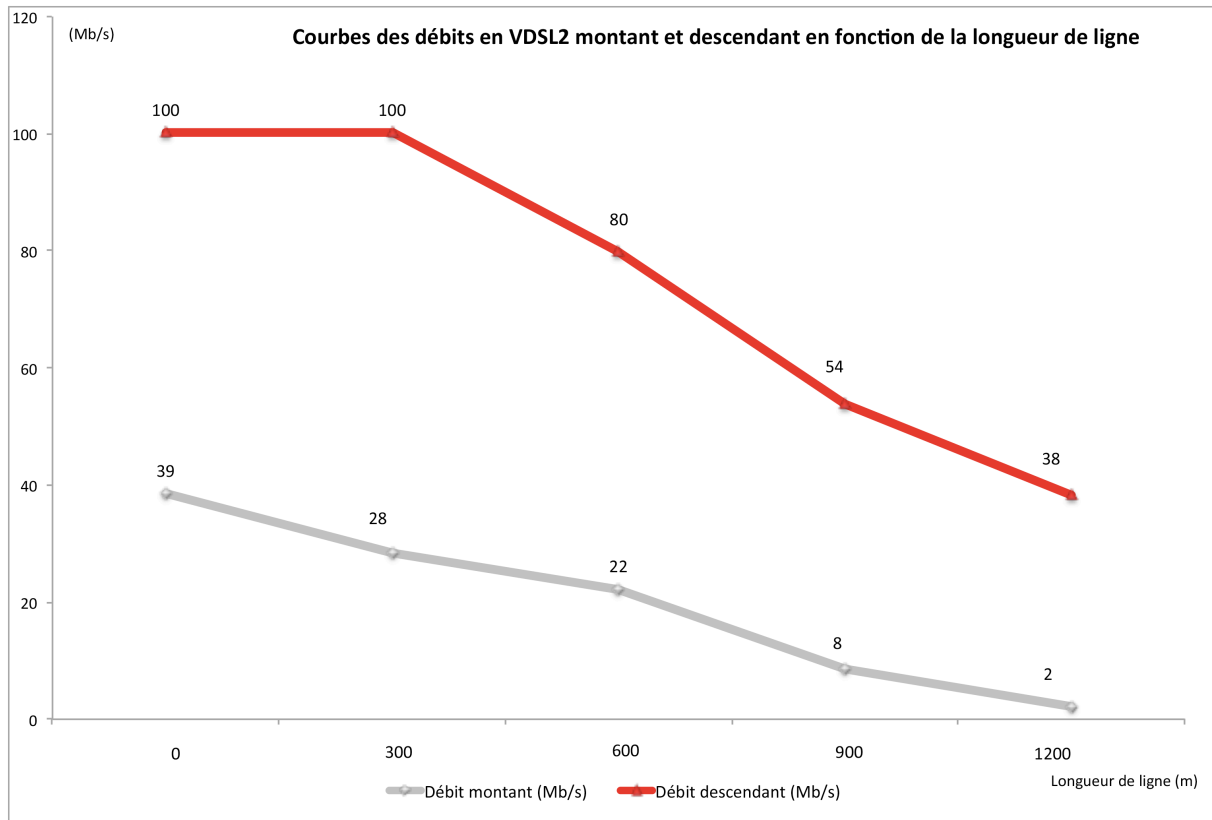

Débits moyens théoriques en VDSL2 constatés lors de tests sur les lignes en laboratoire.