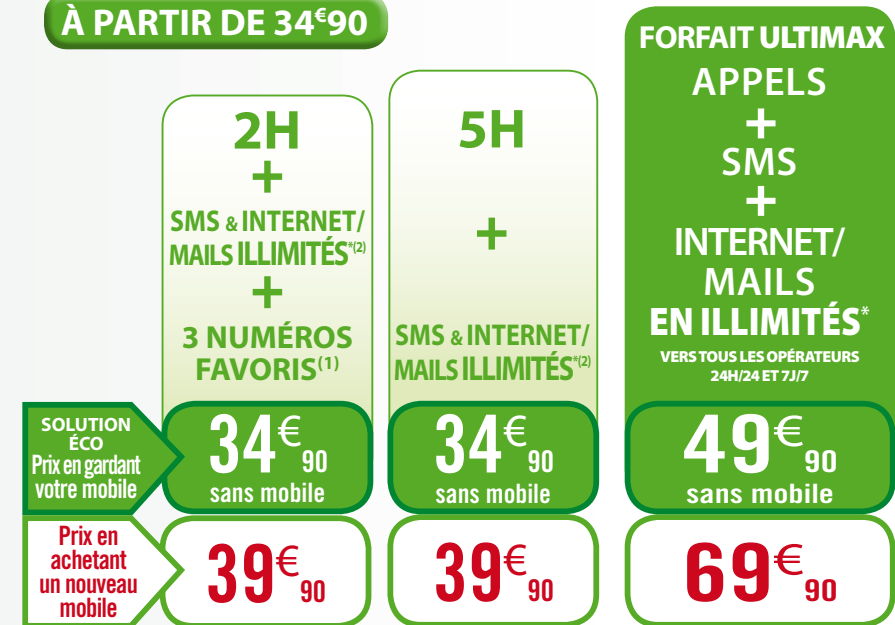

À PARTIR DE 34€90

Prix mensuels pour un engagement de 24 mois. **+5€/mois pour un engagement de 12 mois.**
Durée de communication interpersonnelle depuis la France métropolitaine vers la France métropolitaine.