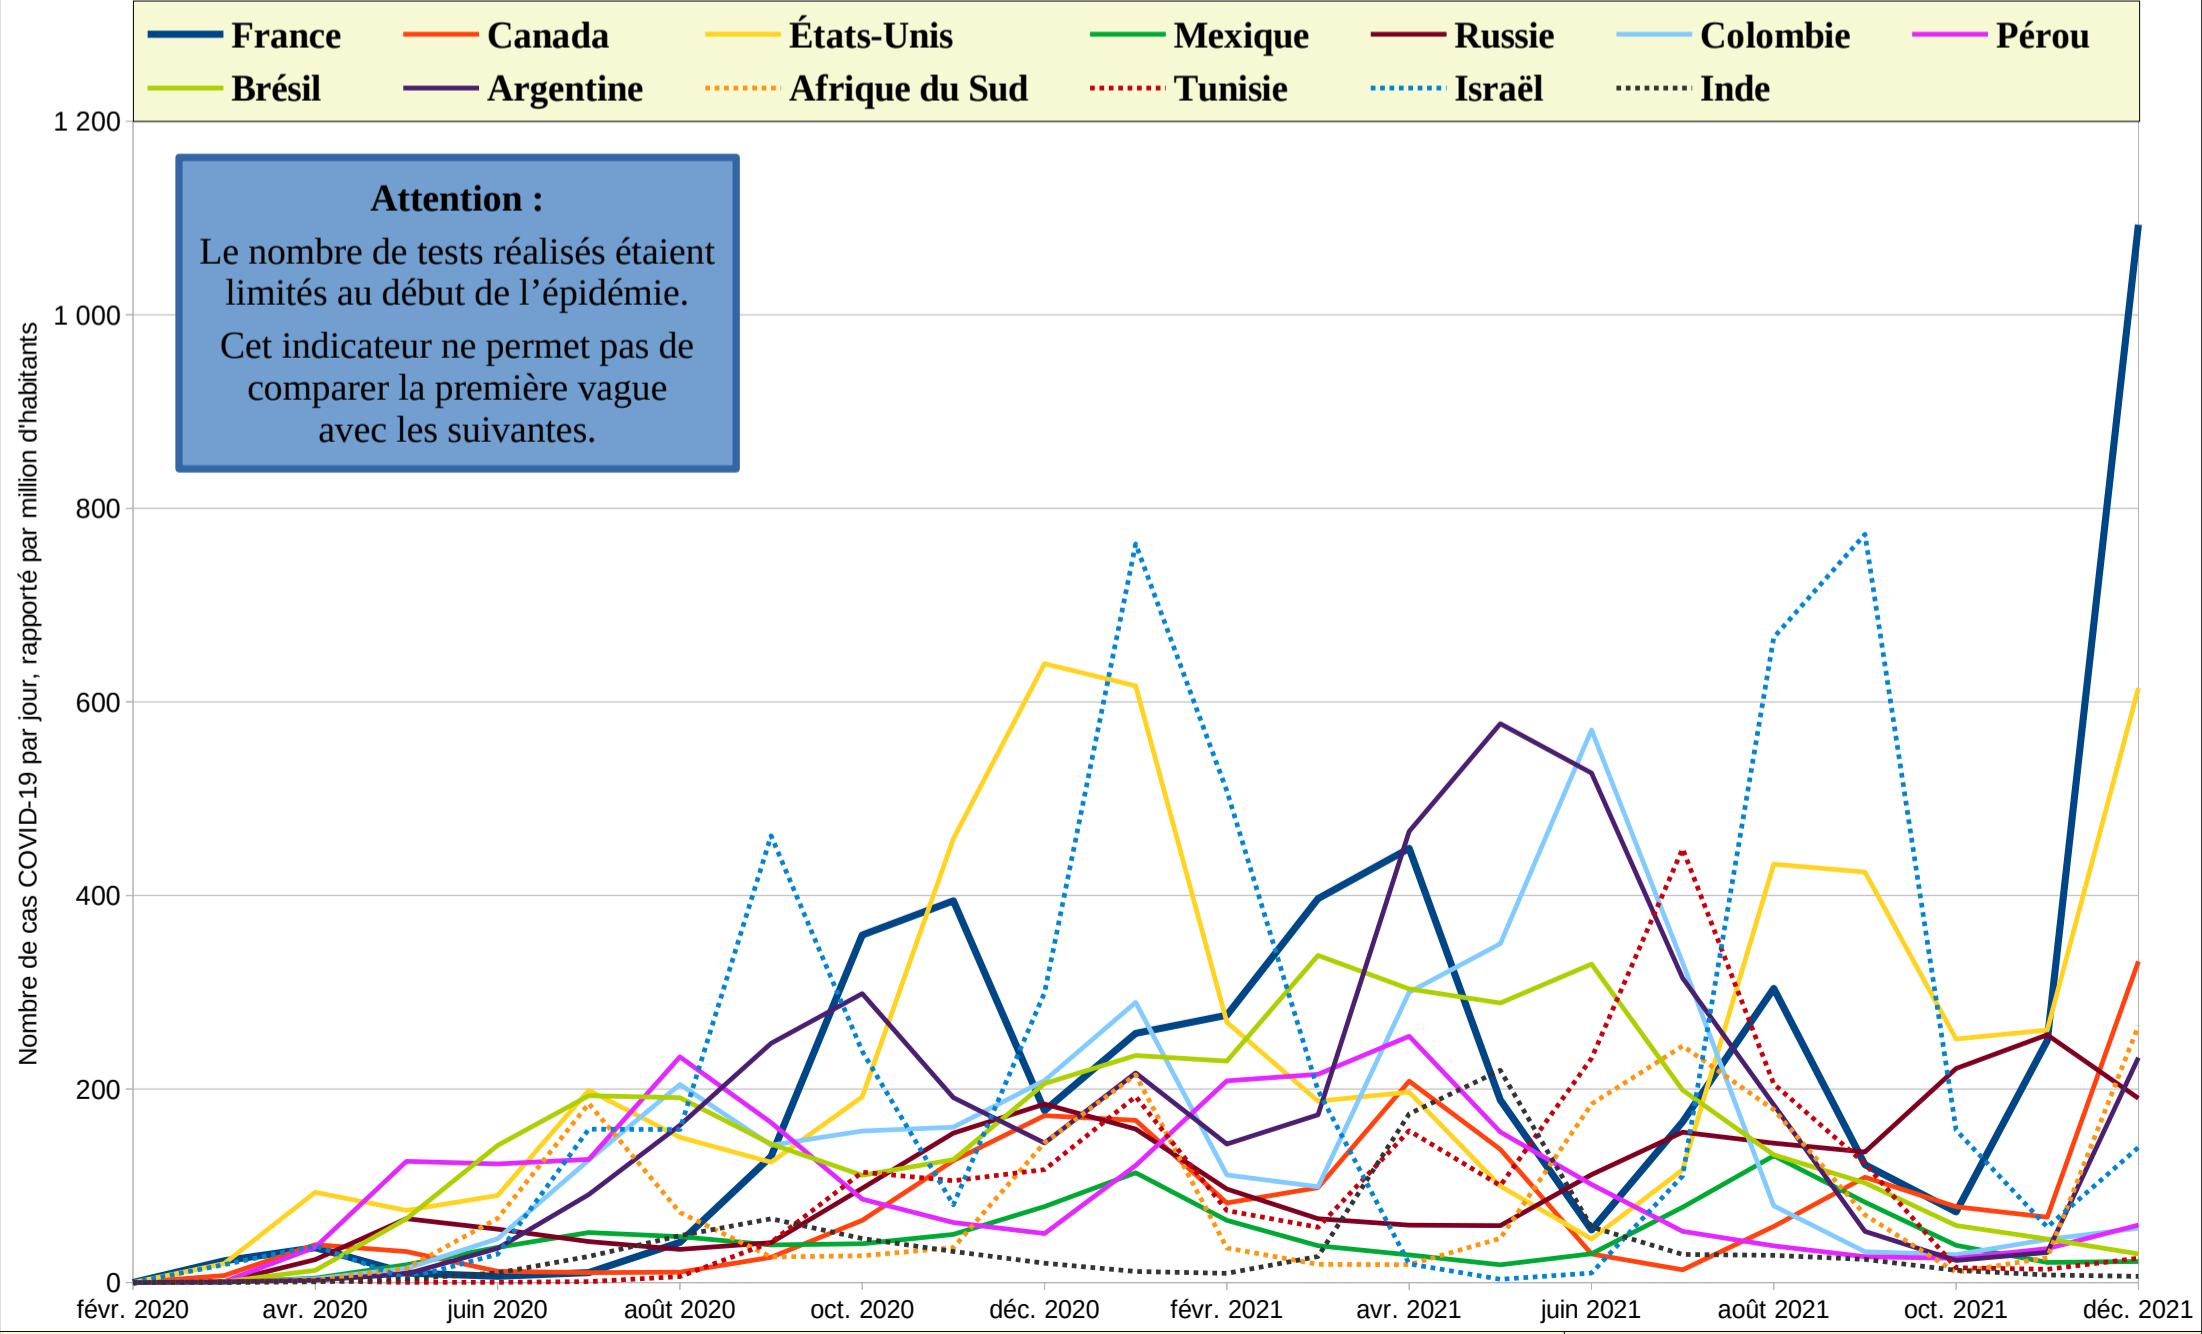

Nombre de cas COVID-19 confirmés par jour en Europe, rapporté par million d'habitants

Nombre de cas COVID-19 confirmés par jour dans le reste du monde, rapporté par million d'habitants

Nombre de décès COVID-19 par jour en Europe, rapporté par million d'habitants

Nombre de décès COVID-19 par jour dans le reste du monde, rapporté par million d'habitants

Page N°3 : Statistiques en Europe rapportée au nombre d'habitants par pays

Mise à jour du 2 janvier 2022 Nouvelles versions disponibles chaque début de mois sur https://LaFibre.info/Covid19

COVID-19

Table with columns for Europe centrale, Europe du sud, Europe du nord de l'est, and sub-sections for France, Royaume-Uni, Belgique, Allemagne, Portugal, Espagne, Italie, Suisse, Pays-Bas, Suède, Tchéquie, Hongrie. Each section contains monthly data from February 2020 to December 2021, including confirmed cases, deaths, and totals per million inhabitants.