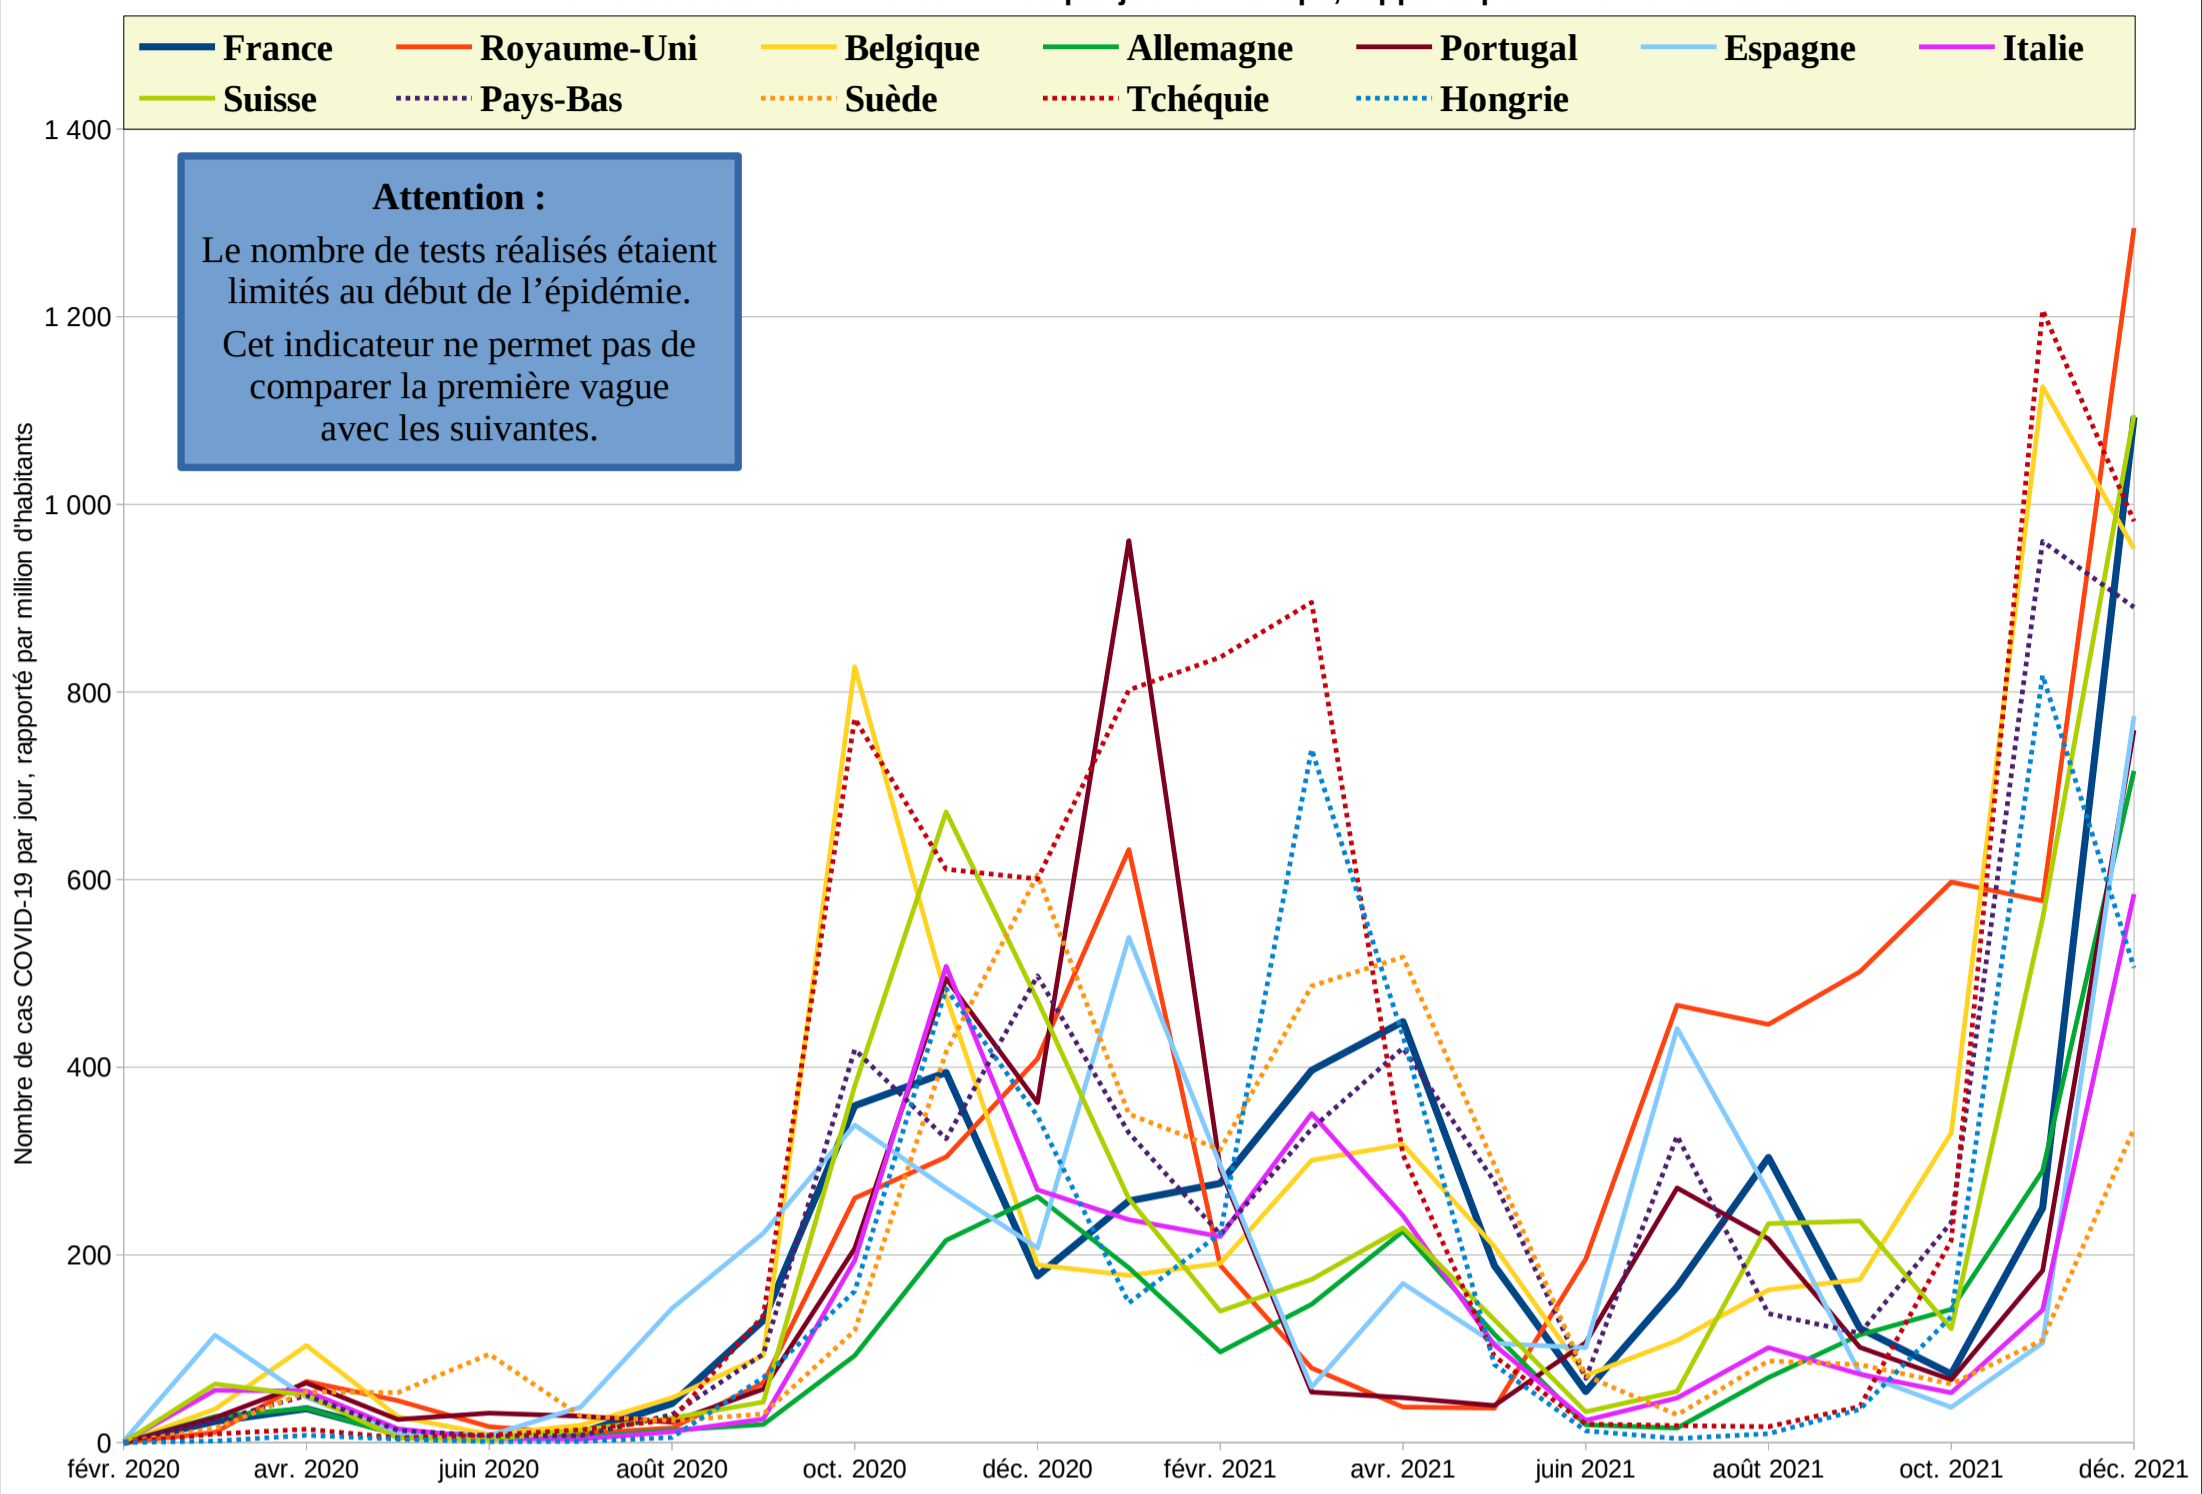

Nombre de cas COVID-19 confirmés par jour en Europe, rapporté par million d'habitants

Nombre de cas COVID-19 confirmés par jour dans le reste du monde, rapporté par million d'habitants

Nombre de décès COVID-19 par jour en Europe, rapporté par million d'habitants

Nombre de décès COVID-19 par jour dans le reste du monde, rapporté par million d'habitants

Page N°3 : Statistiques en Europe rapportée au nombre d'habitants par pays

Mise à jour du 2 janvier 2022 Nouvelles versions disponibles chaque début de mois sur https://LaFibre.info/Covid19

COVID-19

Table with columns for Europe centrale, Europe du sud, Europe du nord de l'est, and sub-sections for France, Royaume-Uni, Belgique, Allemagne, Portugal, Espagne, Italie, Suisse, Pays-Bas, Suède, Tchéquie, Hongrie. Each section contains monthly data from February 2020 to December 2021, including confirmed cases, deaths, and totals per million inhabitants.

Les cases colorées (vert à rouge) sont exprimées en million d'habitants par jour, la donnée est une moyenne sur le mois. Données compilées par Vivien Guéant – Diffusion et réutilisation possible : CC BY-SA 4.0