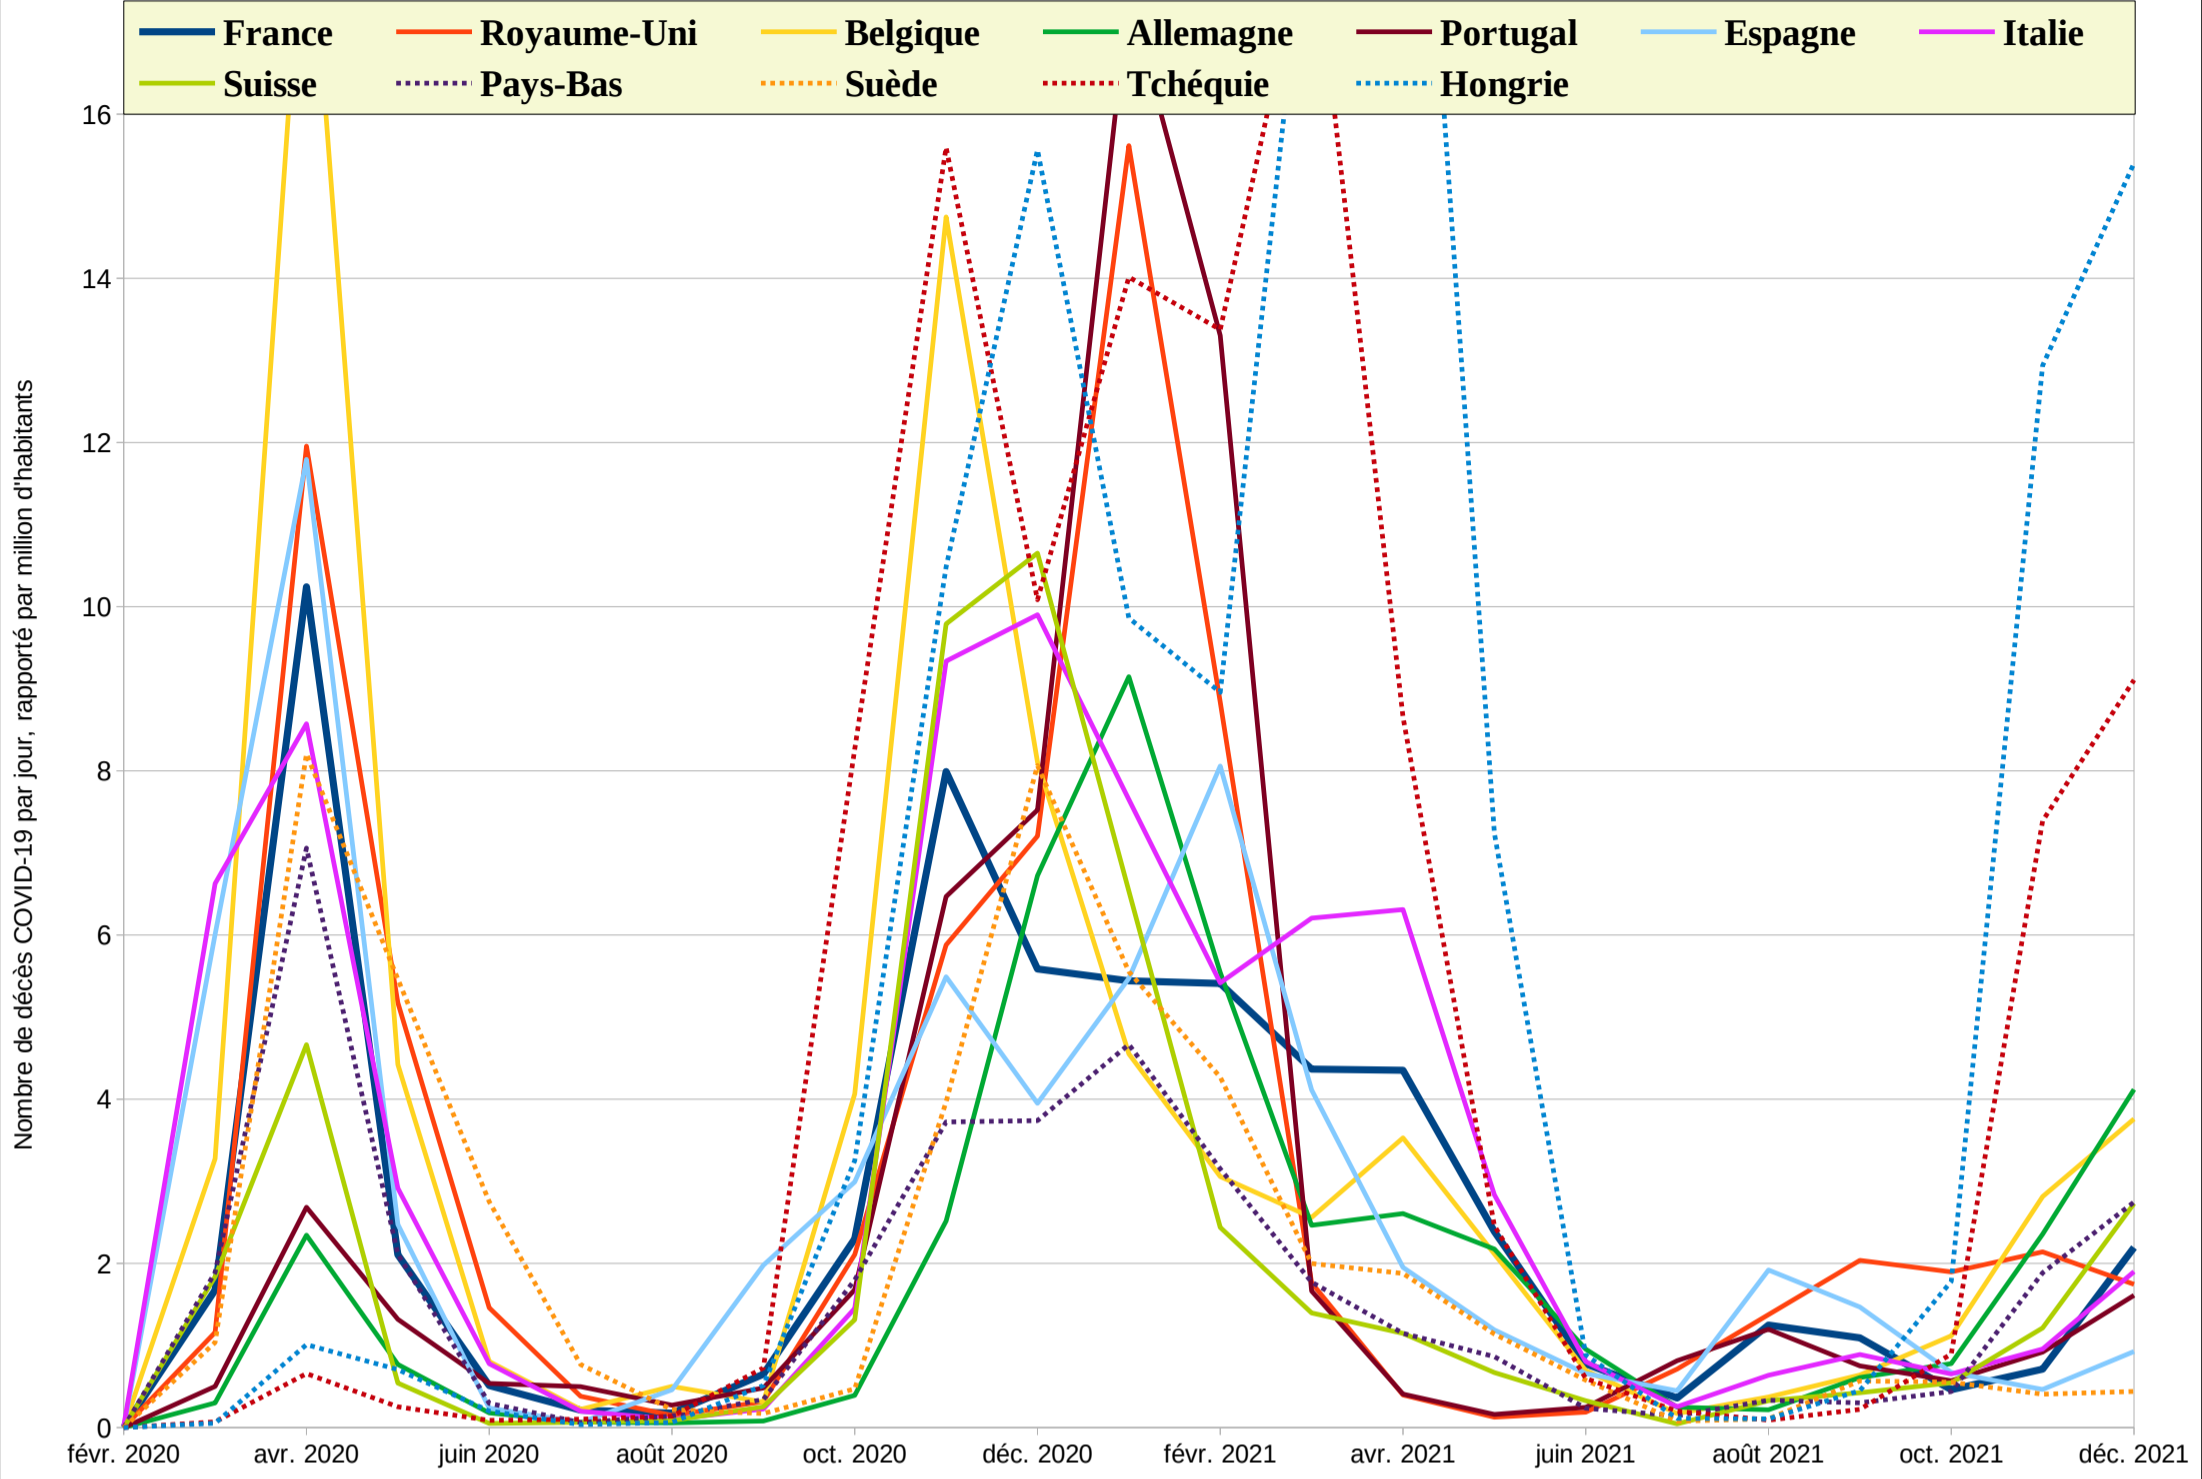

Nombre de cas COVID-19 confirmés par jour en Europe, rapporté par million d'habitants

Nombre de cas COVID-19 confirmés par jour dans le reste du monde, rapporté par million d'habitants

Nombre de décès COVID-19 par jour en Europe, rapporté par million d'habitants

Nombre de décès COVID-19 par jour dans le reste du monde, rapporté par million d'habitants

Page N°3 : Statistiques en Europe rapportée au nombre d'habitants par pays

Mise à jour du 2 janvier 2022 Nouvelles versions disponibles chaque début de mois sur https://LaFibre.info/Covid19

COVID-19

Table with columns for Europe centrale, Europe du sud, Europe du nord de l'est, and sub-sections for France, Royaume-Uni, Belgique, Allemagne, Portugal, Espagne, Italie, Suisse, Pays-Bas, Suède, Tchéquie, Hongrie. Each section contains monthly data from February 2020 to December 2021, including confirmed cases, deaths, and totals per million inhabitants.

Les cases colorées (vert à rouge) sont exprimées en million d'habitants par jour, la donnée est une moyenne sur le mois. Données compilées par Vivien Guéant – Diffusion et réutilisation possible : CC BY-SA 4.0