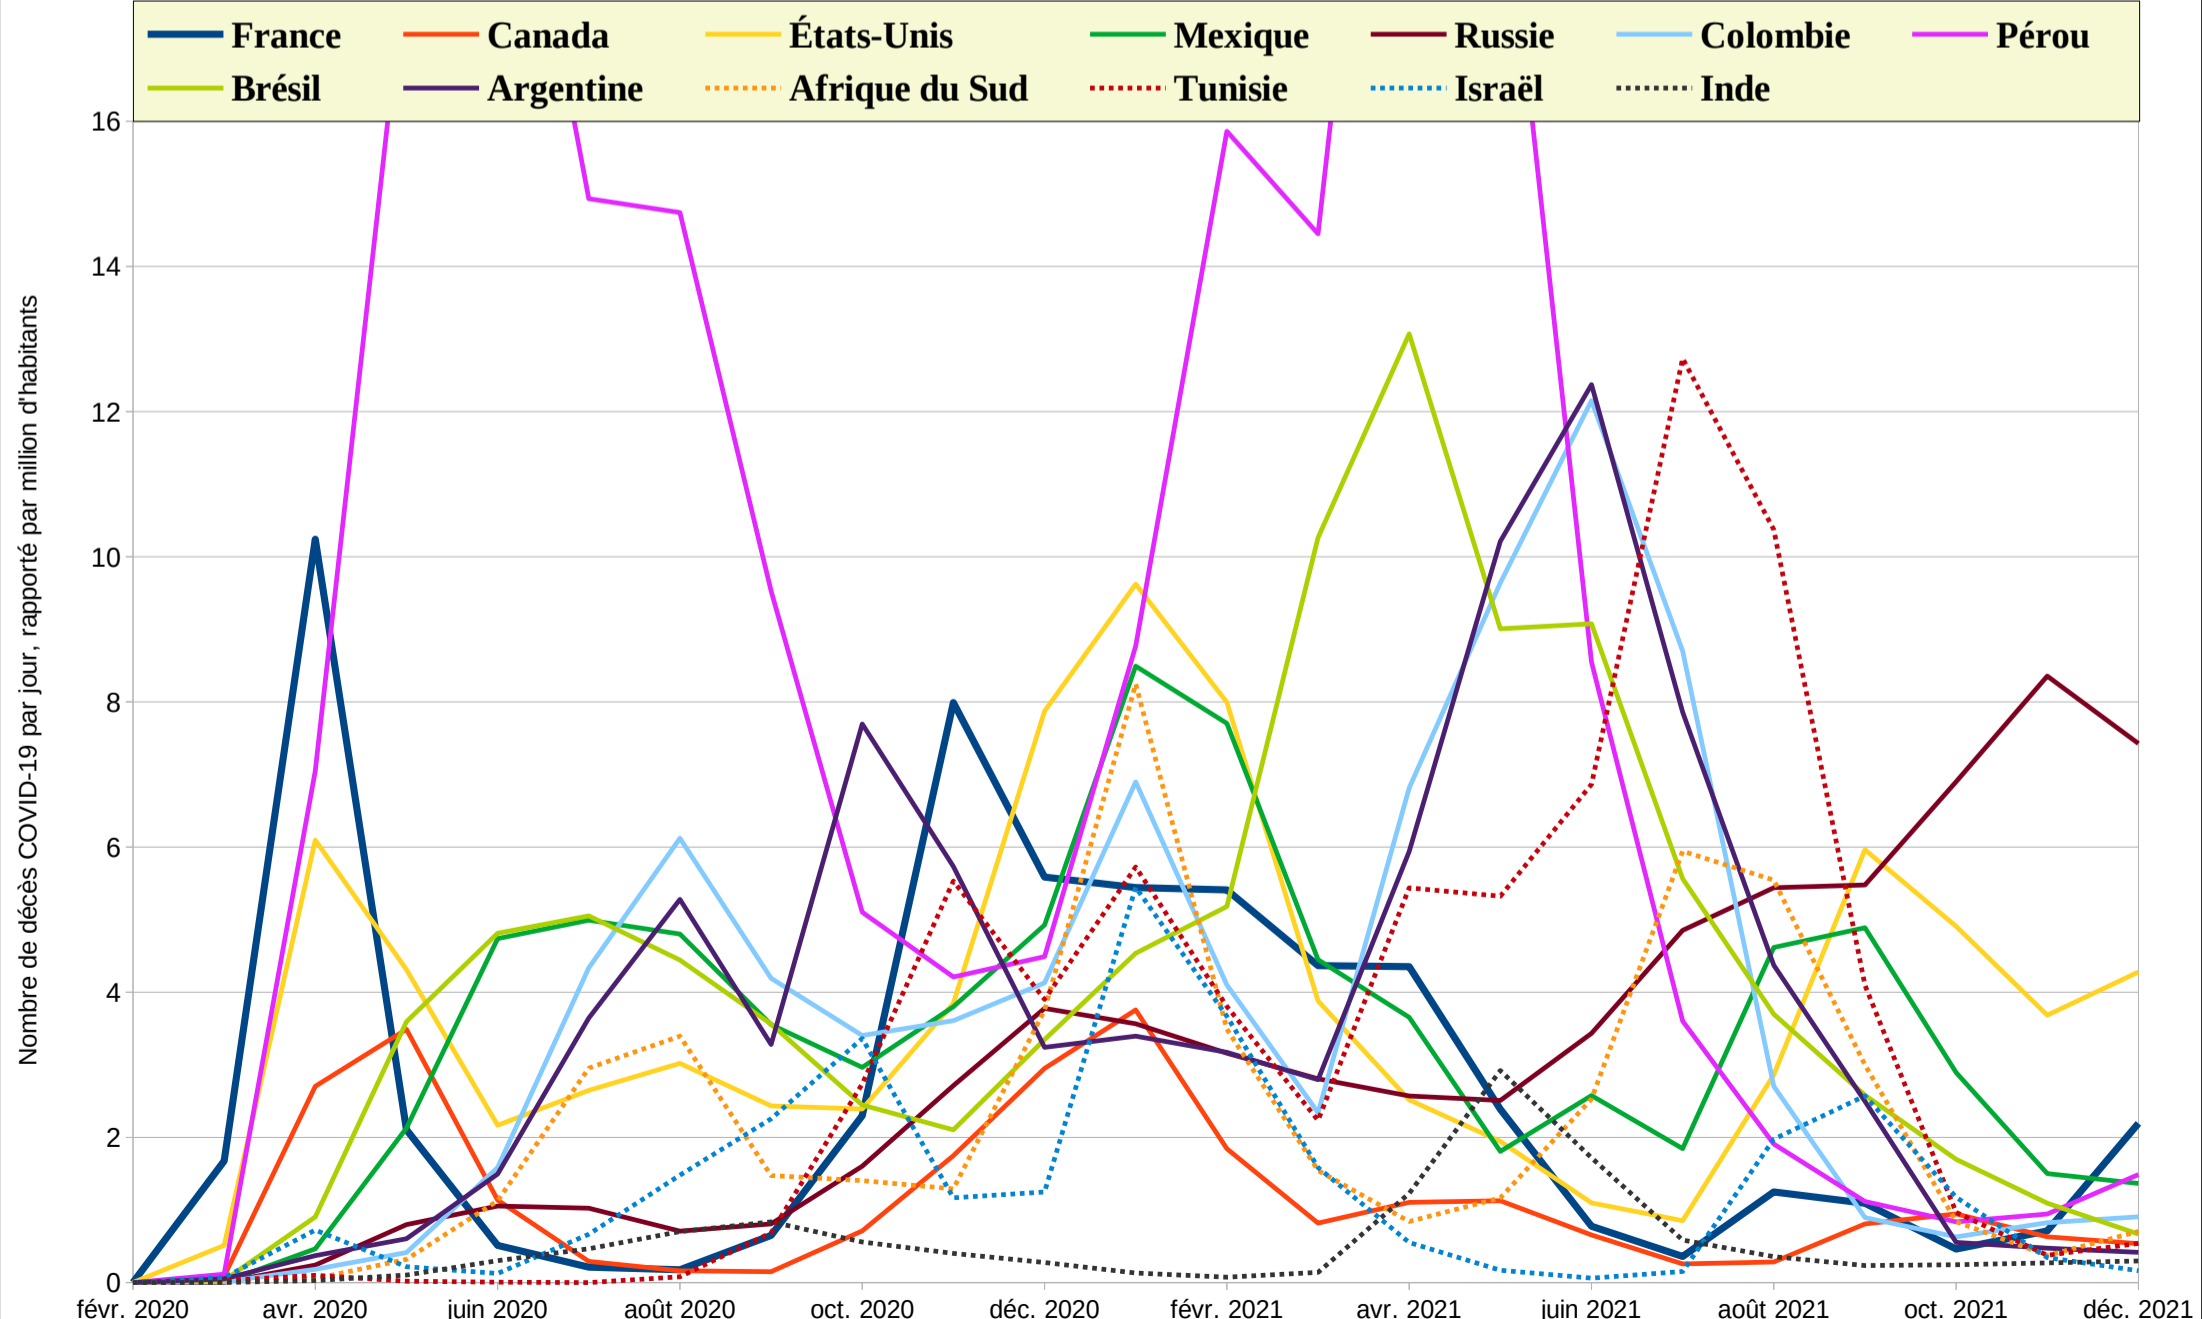

Nombre de cas COVID-19 confirmés par jour en Europe, rapporté par million d'habitants

Nombre de cas COVID-19 confirmés par jour dans le reste du monde, rapporté par million d'habitants

Nombre de décès COVID-19 par jour en Europe, rapporté par million d'habitants

Nombre de décès COVID-19 par jour dans le reste du monde, rapporté par million d'habitants

Page N°3 : Statistiques en Europe rapportée au nombre d'habitants par pays

Mise à jour du 2 janvier 2022 Nouvelles versions disponibles chaque début de mois sur https://LaFibre.info/Covid19

COVID-19

Table with columns for Europe centrale, Europe du sud, Europe du nord de l'est, and sub-sections for France, Royaume-Uni, Belgique, Allemagne, Portugal, Espagne, Italie, Suisse, Pays-Bas, Suède, Tchéquie, Hongrie. Each section contains monthly data from February 2020 to December 2021, including confirmed cases, deaths, and totals per million inhabitants.