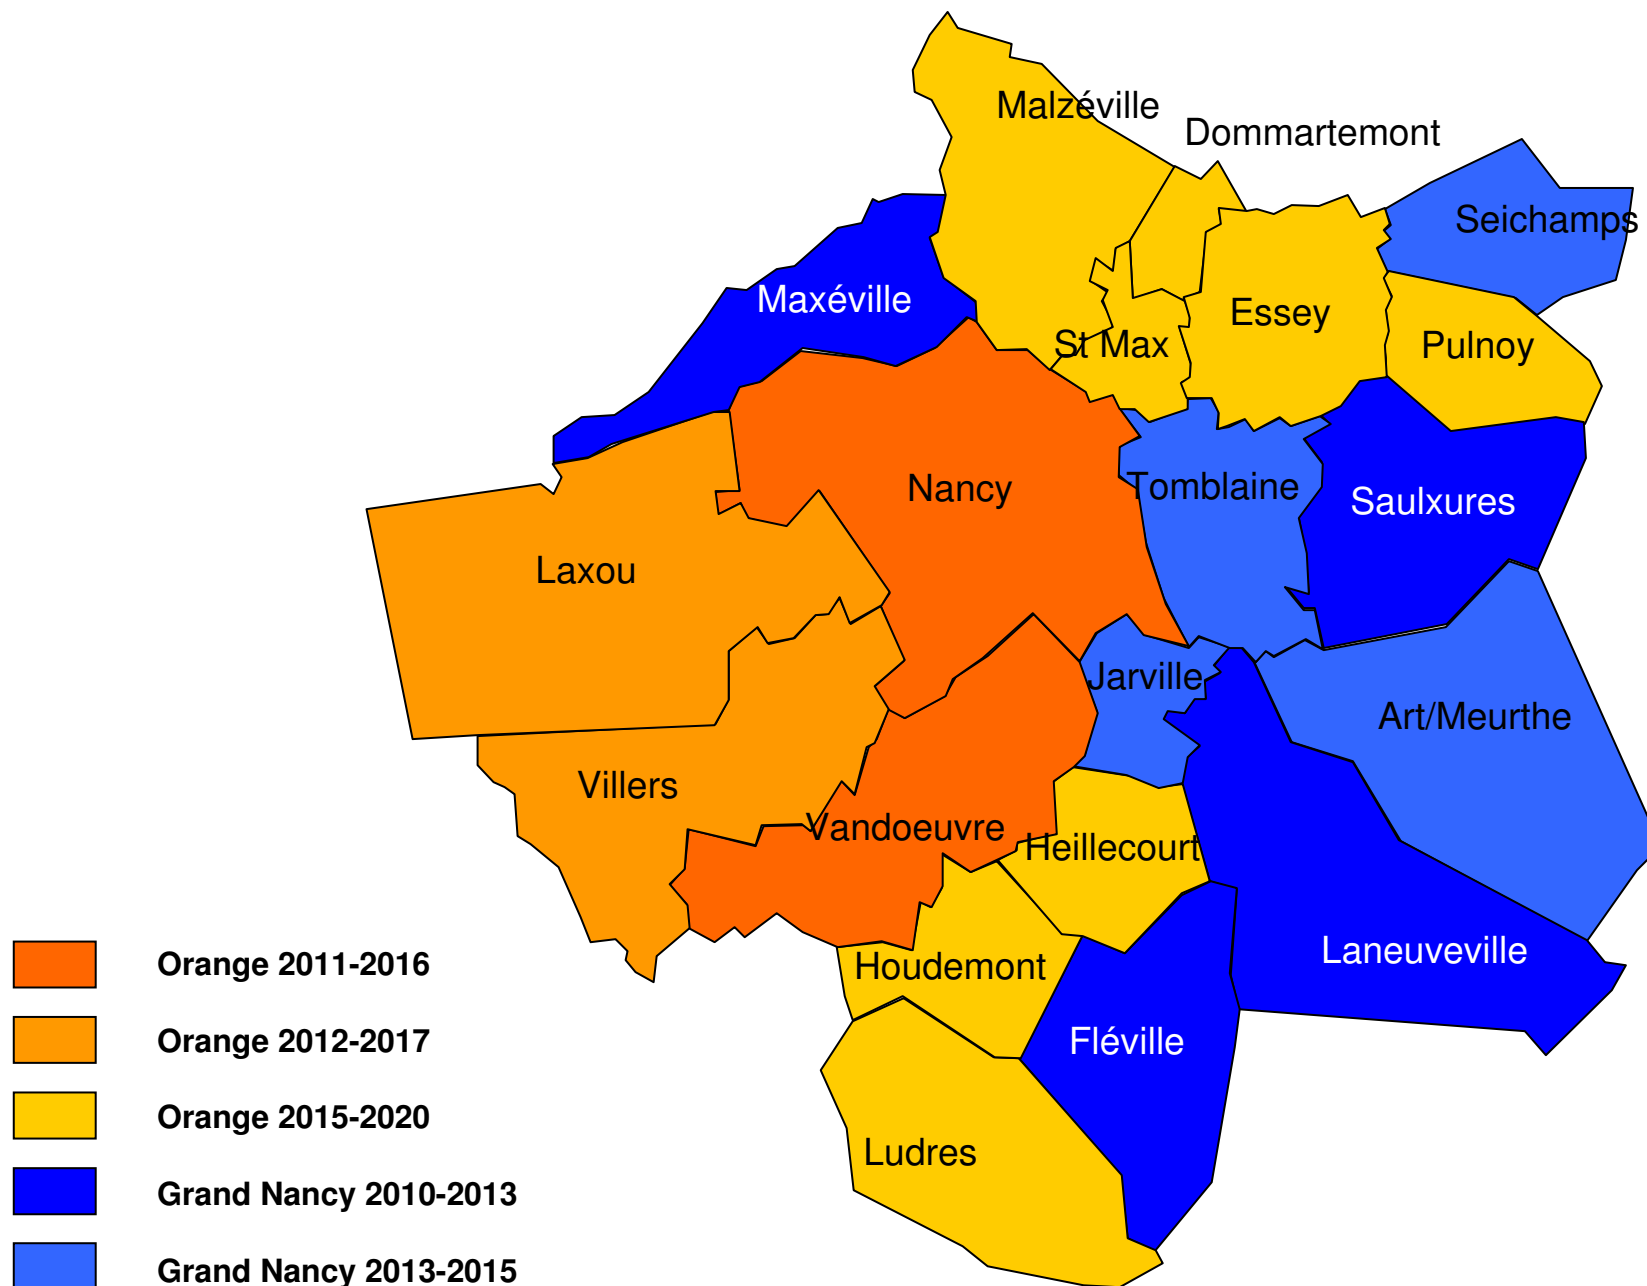

● Zone où plus de 80 % des foyers peuvent accéder au triple play

● Zone où moins de 15 % des foyers peuvent accéder au triple play

On a la fibre !

avec le **Grand Nancy**

Les communes concernées

Les premiers raccordements seront opérés pour toutes les communes suivantes :

- **Laneuveville-devant-Nancy,**
- **Maxéville,**
- **Saulxures-lès-Nancy,**
- **Fléville-devant-Nancy,**

phase 1 : 9 000 prises

- **Seichamps,**
- **Art-sur-Meurthe,**
- **Jarville-la-Malgrange,**
- **Tomblaine,**
- **Maxéville, Champ le Bœuf**

phase 2 : 15 000 prises

On a
la fibre !

avec le **Grand
Nancy**

Déploiements des fibres aux particuliers FTTH et phasages

Etape 1 : Déploiement de la fibre

On a la fibre !

avec le **Grand Nancy**

Etape 2 : Raccordement de la fibre : maison individuelle