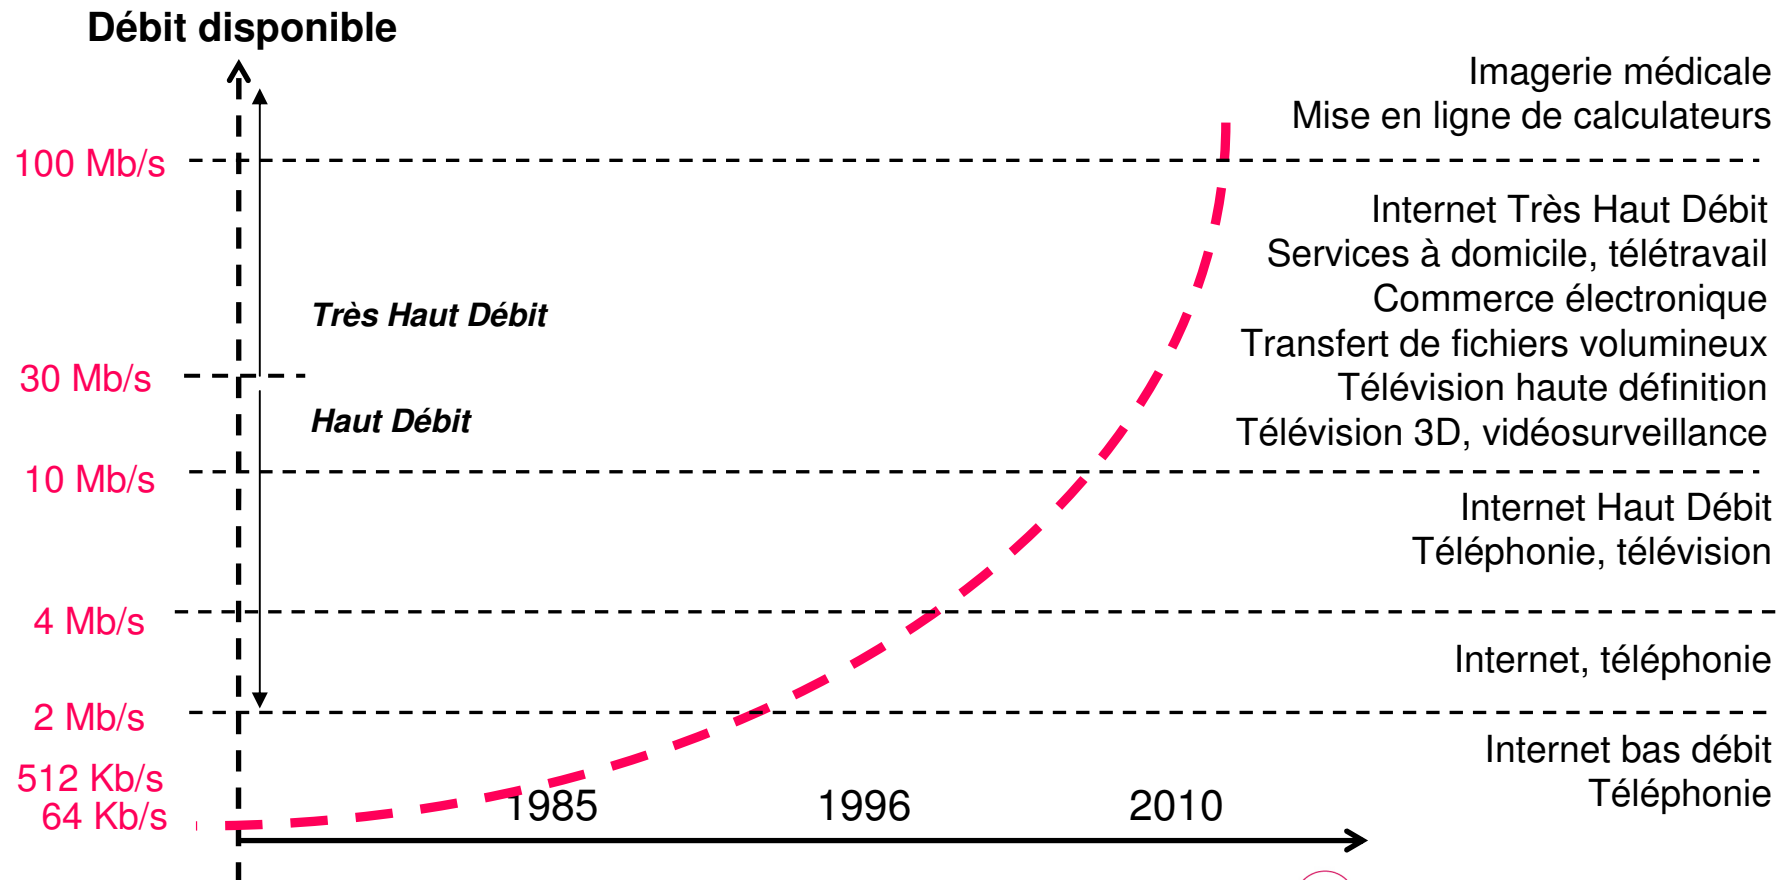

FÉVR
2007

La gestion du réseau de fibres optiques est déléguée à la société Tutor Nancy (contrat d'affermage de 8 ans).

Point de situation :

2010

Un réseau de 360 km de fibres

La totalité des entreprises implantées dans les zones d'activité sont raccordables à la fibre

Lancement du projet FTTH pour un investissement **de l'ordre de 13 M€ HT**

On a
la fibre !

L'évolution des débits : de nouveaux services

On a la fibre !

avec le **Grand Nancy**

Accessibilité actuelle au triple play