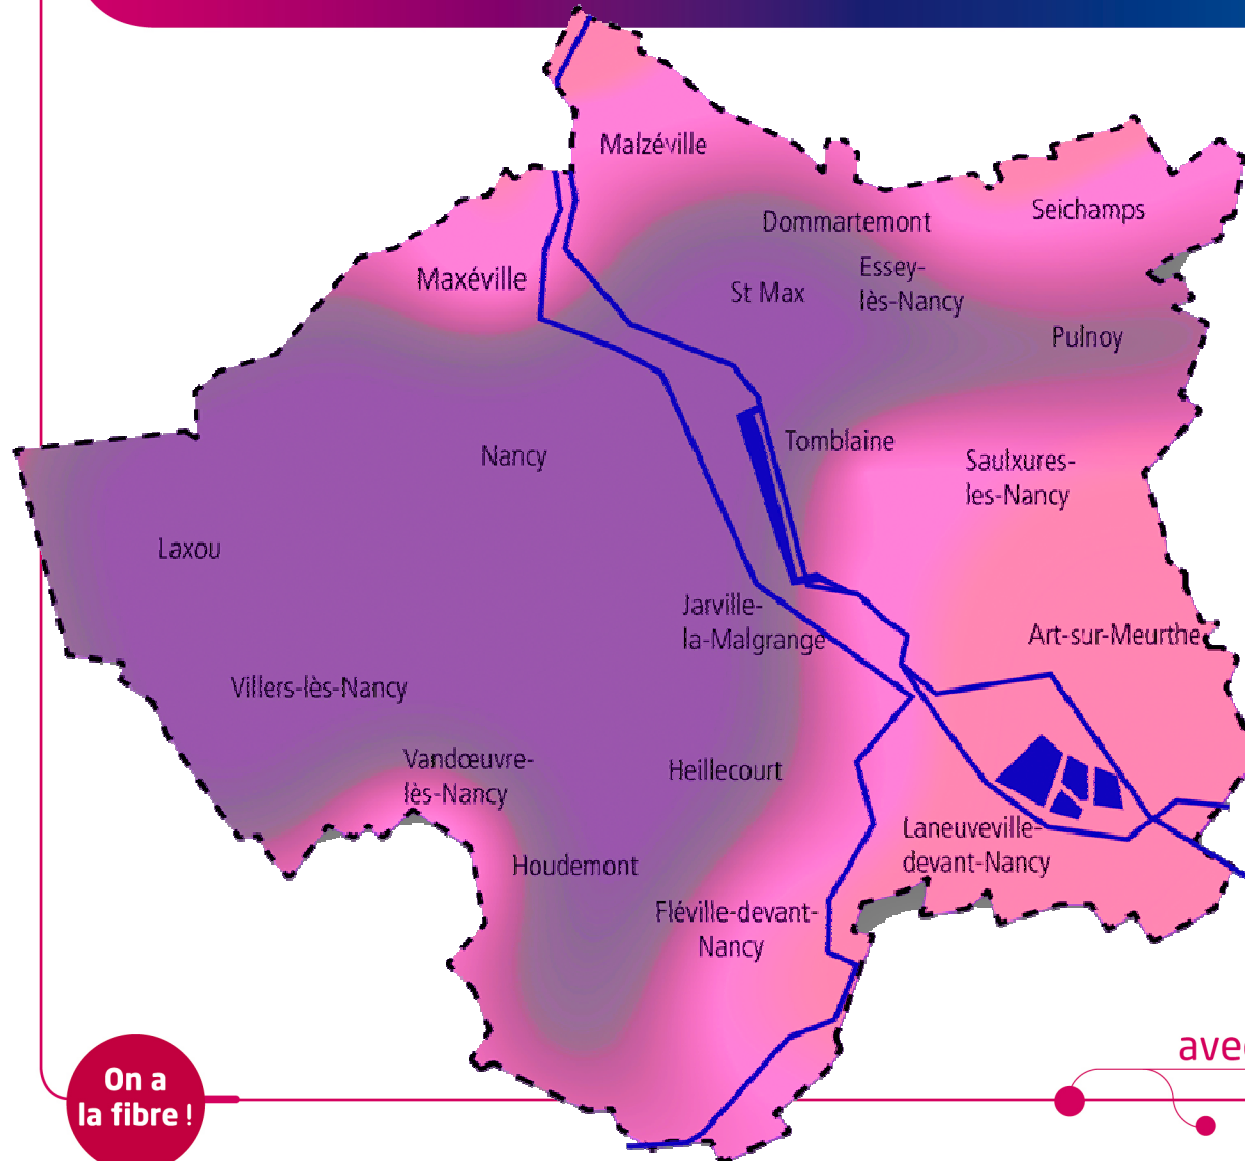

FÉVR
2007

La gestion du réseau de fibres optiques est déléguée à la société Tutor Nancy (contrat d'affermage de 8 ans).

Point de situation :

2010

Un réseau de 360 km de fibres

La totalité des entreprises implantées dans les zones d'activité sont raccordables à la fibre

Lancement du projet FTTH pour un investissement **de l'ordre de 13 M€ HT**

On a
la fibre !

L'évolution des débits : de nouveaux services

On a la fibre !

avec le **Grand Nancy**

Accessibilité actuelle au triple play

● Zone où plus de 80 % des foyers peuvent accéder au triple play

● Zone où moins de 15 % des foyers peuvent accéder au triple play

On a la fibre !

avec le **Grand Nancy**

Les communes concernées

Les premiers raccordements seront opérés pour toutes les communes suivantes :

- **Laneuveville-devant-Nancy,**
- **Maxéville,**
- **Saulxures-lès-Nancy,**
- **Fléville-devant-Nancy,**

phase 1 : 9 000 prises

- **Seichamps,**
- **Art-sur-Meurthe,**
- **Jarville-la-Malgrange,**
- **Tomblaine,**
- **Maxéville, Champ le Bœuf**