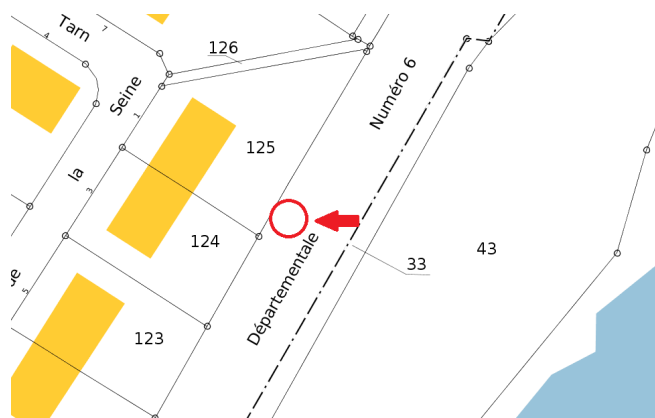

Le présent document décrit l'implantation terrain finale d'un point de mutualisation.

Informations de localisation PM

Adresse du PM

Le PM est implanté :

Route d'ARS
57 160 Moulins-Lès-Metz

Localisation cadastrale

Section cadastrale : route départementale numéro 6

Plan de situation

Coordonnées

Les coordonnées en projection Lambert93 National du PM sont :

- X = 926855.901
- Y = 6893413.402

Sites raccordés au PM

Adresses raccordées au PM