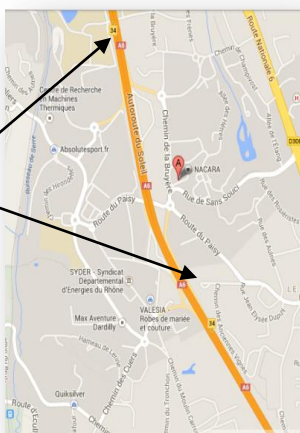

Plan d'accès pour rejoindre DCforDATA au 1 Rue des Vergers 69760 LIMONEST.

Lors de votre rendez-vous, pensez à vous munir de votre pièce d'identité.

En voiture : Que vous veniez du Nord ou du Sud, prenez la **sortie 34 sur l'autoroute A6**.

En venant du Nord

En venant du Sud

Sortie
34 -
Techlid

Plan de la zone d'activité située 1 rue Des Vergers à Limonest

DCforDATA est situé dans le Bâtiment 1.

- Entrée Clients Hall B
- Entrée administrative Hall H.

Depuis l'aéroport :

Lyon St Exupéry + taxi (35 minutes).

Depuis la gare :

Lyon Perrache + taxi (10 minutes).

Lyon Part Dieu + taxi. (25 minutes).

DCforDATA est à moins de 30 minutes du centre de Lyon par les transports en communs.

Métro et Bus :

Métro Ligne D Terminus : Gare de Vaise puis prendre un bus.

Bus n°6 / 21 / GE3 / GE4 - Arrêt "rue des vergers" – 10 min métro gare de Vaise.

Car Rhône **Gare de Vaise (métro)** : Lignes 161 et 164.