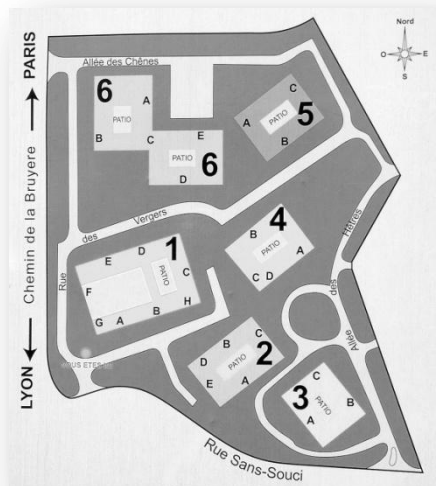

Plan d'accès pour rejoindre DCforDATA au 1 Rue des Vergers 69760 LIMONEST.

Lors de votre rendez-vous, pensez à vous munir de votre pièce d'identité.

En voiture : Que vous veniez du Nord ou du Sud, prenez la **sortie 34 sur l'autoroute A6**.

En venant du Nord

En venant du Sud

Sortie
34 -
Techlid

Plan de la zone d'activité située 1 rue Des Vergers à Limonest

DCforDATA est situé dans le Bâtiment 1.

- Entrée Clients Hall B
- Entrée administrative Hall H.