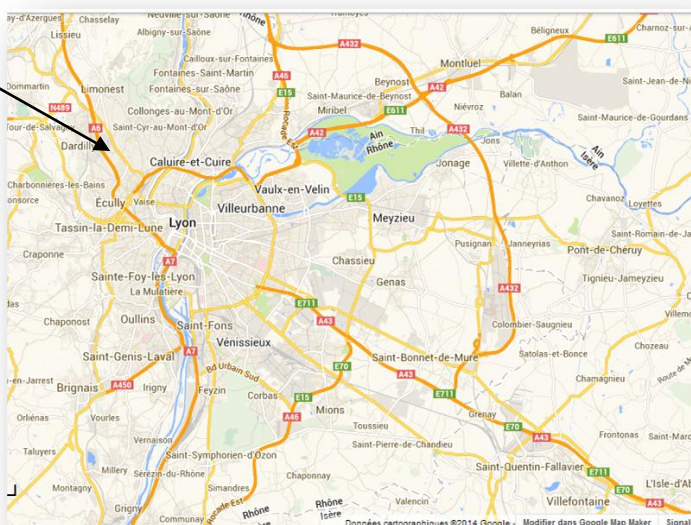

Plan d'accès pour rejoindre DCforDATA au 1 Rue des Vergers 69760 LIMONEST.

Lors de votre rendez-vous, pensez à vous munir de votre pièce d'identité.

En voiture : Que vous veniez du Nord ou du Sud, prenez la **sortie 34 sur l'autoroute A6**.

En venant du Nord

En venant du Sud

Sortie
34 -
Techlid

Plan de la zone d'activité située 1 rue Des Vergers à Limonest

DCforDATA est situé dans le Bâtiment 1.

- Entrée Clients Hall B
- Entrée administrative Hall H.

Depuis l'aéroport :

Lyon St Exupéry + taxi (35 minutes).

Depuis la gare :

Lyon Perrache + taxi (10 minutes).

Lyon Part Dieu + taxi. (25 minutes).

DCforDATA est à moins de 30 minutes du centre de Lyon par les transports en communs.

Métro et Bus :

Métro Ligne D Terminus : Gare de Vaise puis prendre un bus.

Bus n°6 / 21 / GE3 / GE4 - Arrêt "rue des vergers" – 10 min métro gare de Vaise.

Car Rhône **Gare de Vaise (métro)** : Lignes 161 et 164.