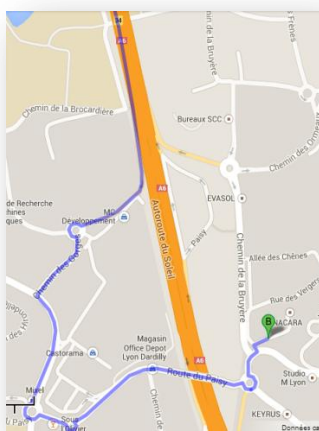

Plan d'accès pour rejoindre DCforDATA au 1 Rue des Vergers 69760 LIMONEST.

Lors de votre rendez-vous, pensez à vous munir de votre pièce d'identité.

En voiture : Que vous veniez du Nord ou du Sud, prenez la **sortie 34 sur l'autoroute A6**.

En venant du Nord

En venant du Sud

Sortie
34 -
Techlid

Plan de la zone d'activité située 1 rue Des Vergers à Limonest

DCforDATA est situé dans le Bâtiment 1.

- Entrée Clients Hall B
- Entrée administrative Hall H.

Depuis l'aéroport :

Lyon St Exupéry + taxi (35 minutes).

Depuis la gare :

Lyon Perrache + taxi (10 minutes).

Lyon Part Dieu + taxi. (25 minutes).

DCforDATA est à moins de 30 minutes du centre de Lyon par les transports en communs.

Métro et Bus :

Métro Ligne D Terminus : Gare de Vaise puis prendre un bus.

Bus n°6 / 21 / GE3 / GE4 - Arrêt "rue des vergers" – 10 min métro gare de Vaise.

Car Rhône **Gare de Vaise (métro)** : Lignes 161 et 164.