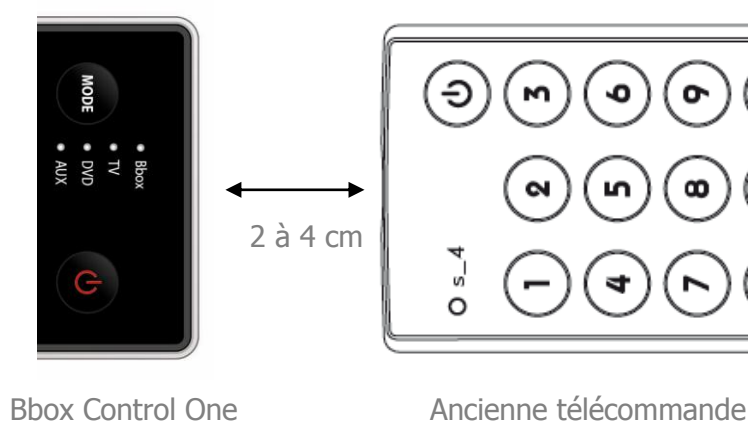

6.1 Vérification de la distance d'apprentissage

Avant de démarrer la procédure d'auto-apprentissage par Infrarouge, il faut s'assurer que le niveau du signal d'échange entre l'ancienne télécommande et la télécommande universelle est de bonne qualité.

1. Placer les deux télécommandes sur un support stable et horizontal. Aligner face à face les deux têtes de télécommande, à une distance comprise entre 2 et 4 cm, comme sur le dessin ci-dessous. Les voyants lumineux de la télécommande universelle vont indiquer le niveau de signal reçu.