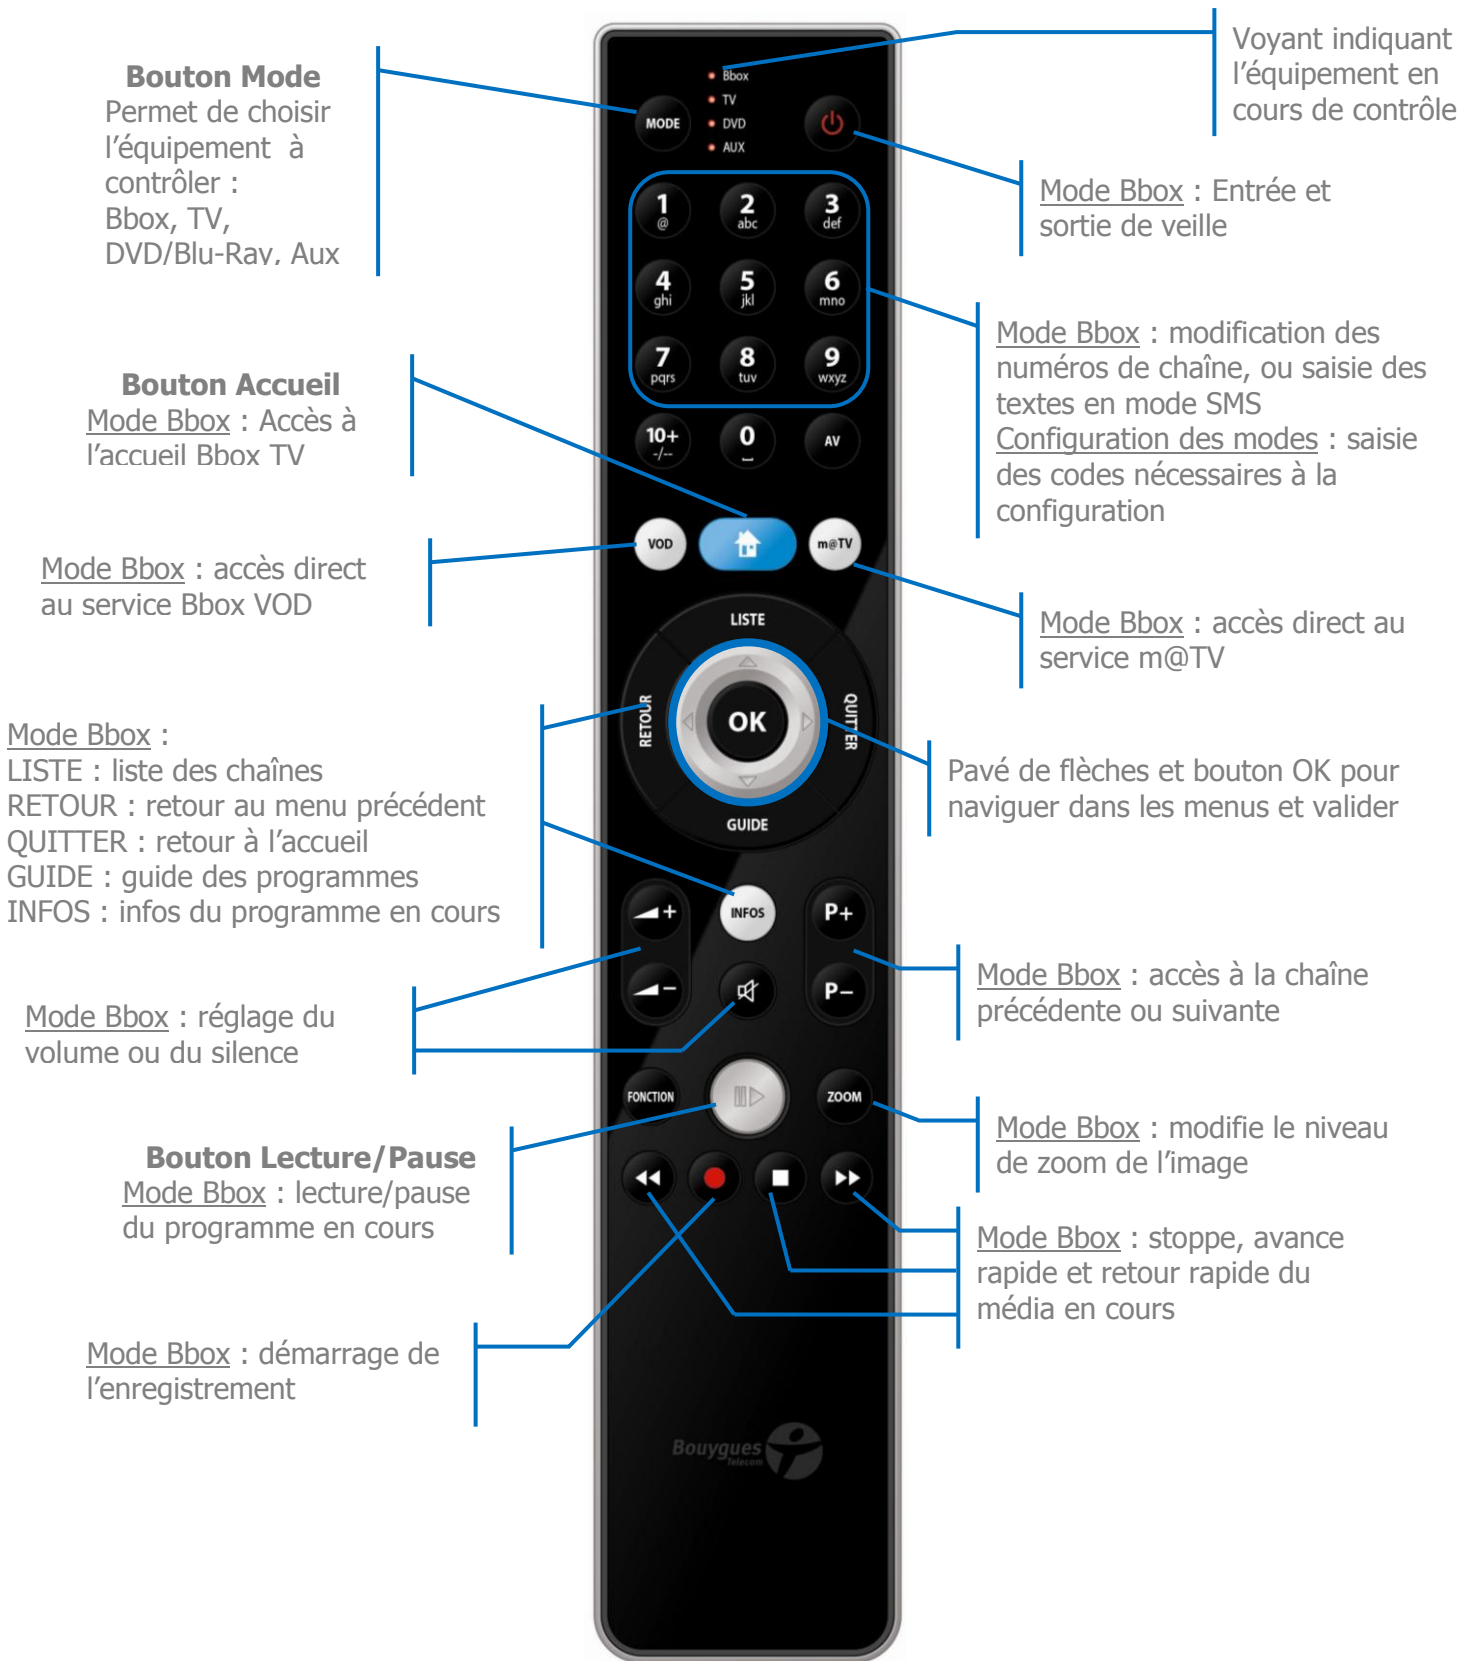

## **Bbox Control One**

Télécommande universelle 4 en 1

## 1 Présentation

La télécommande universelle 4 en 1, Bbox Control One, permet de contrôler jusqu'à 4 équipements :

- Un décodeur TV Bbox ou Bbox Sensation
- Une TV
- Un lecteur DVD ou Blu-Ray
- Un équipement auxiliaire, par exemple un amplificateur Audio Home Cinema

Pour sélectionner l'équipement à contrôler, il suffit d'appuyer sur le bouton  en haut de la télécommande universelle. Le voyant lumineux rouge indique l'équipement sélectionné.

Ce voyant lumineux sera source d'informations lors de la configuration de la télécommande.