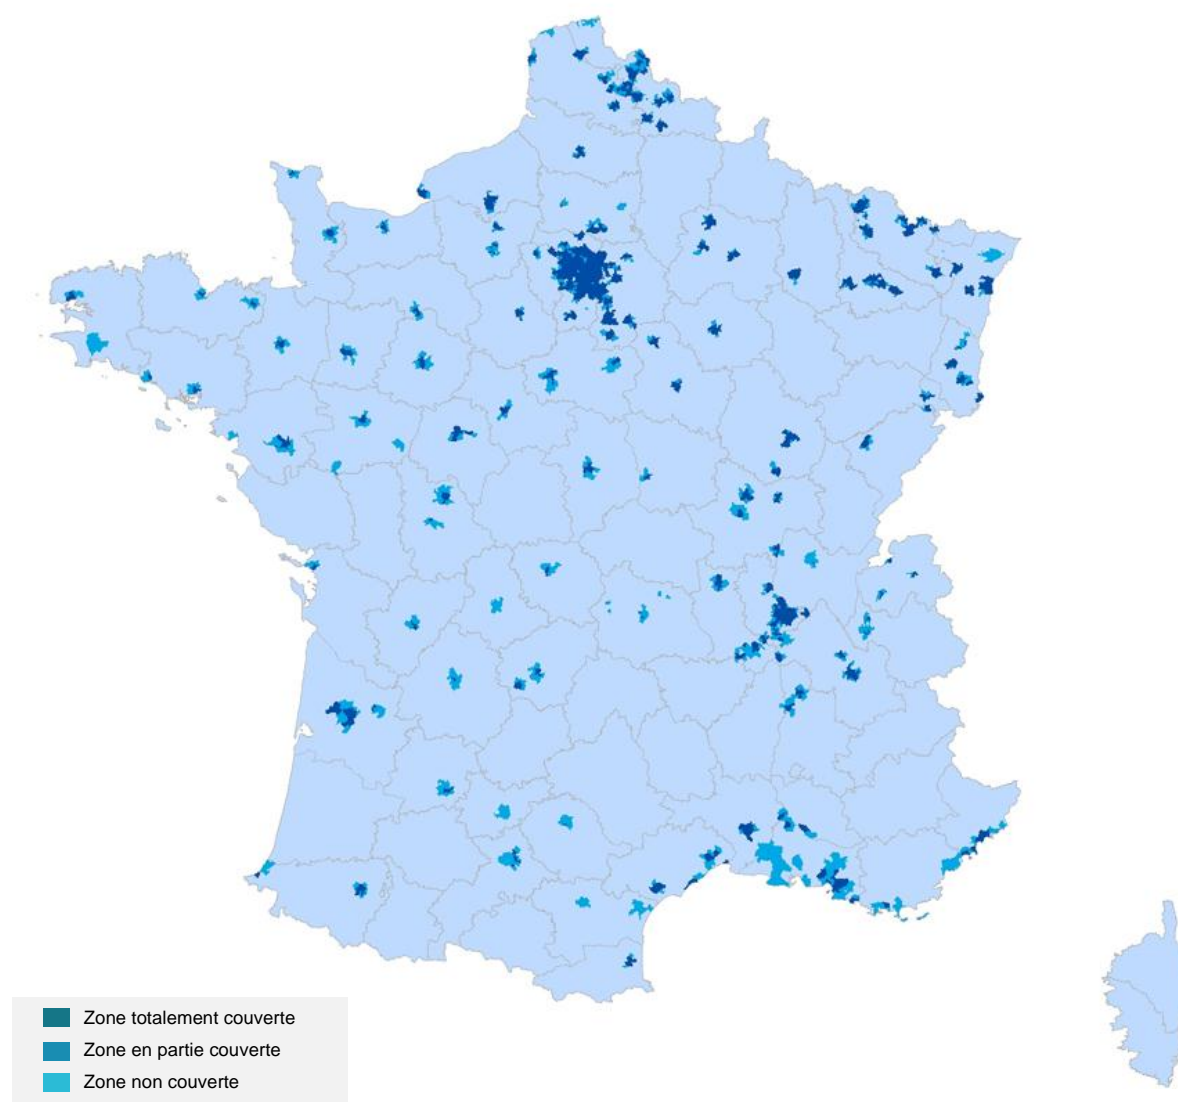

LES RESEAUX FIXES ET WIFI DE LA BOX INTERNET

Avec B&YOU, vous profitez de la performance du réseau Wifi de Bouygues Telecom (jusqu'à 900 000 hotspots Bbox) :

Pour connaître la position des hotspots Bouygues Telecom Wi-Fi, rendez-vous sur :
<http://www.cartographie.bouyguetelecom.fr/eCouverture/hotspot.aspx>